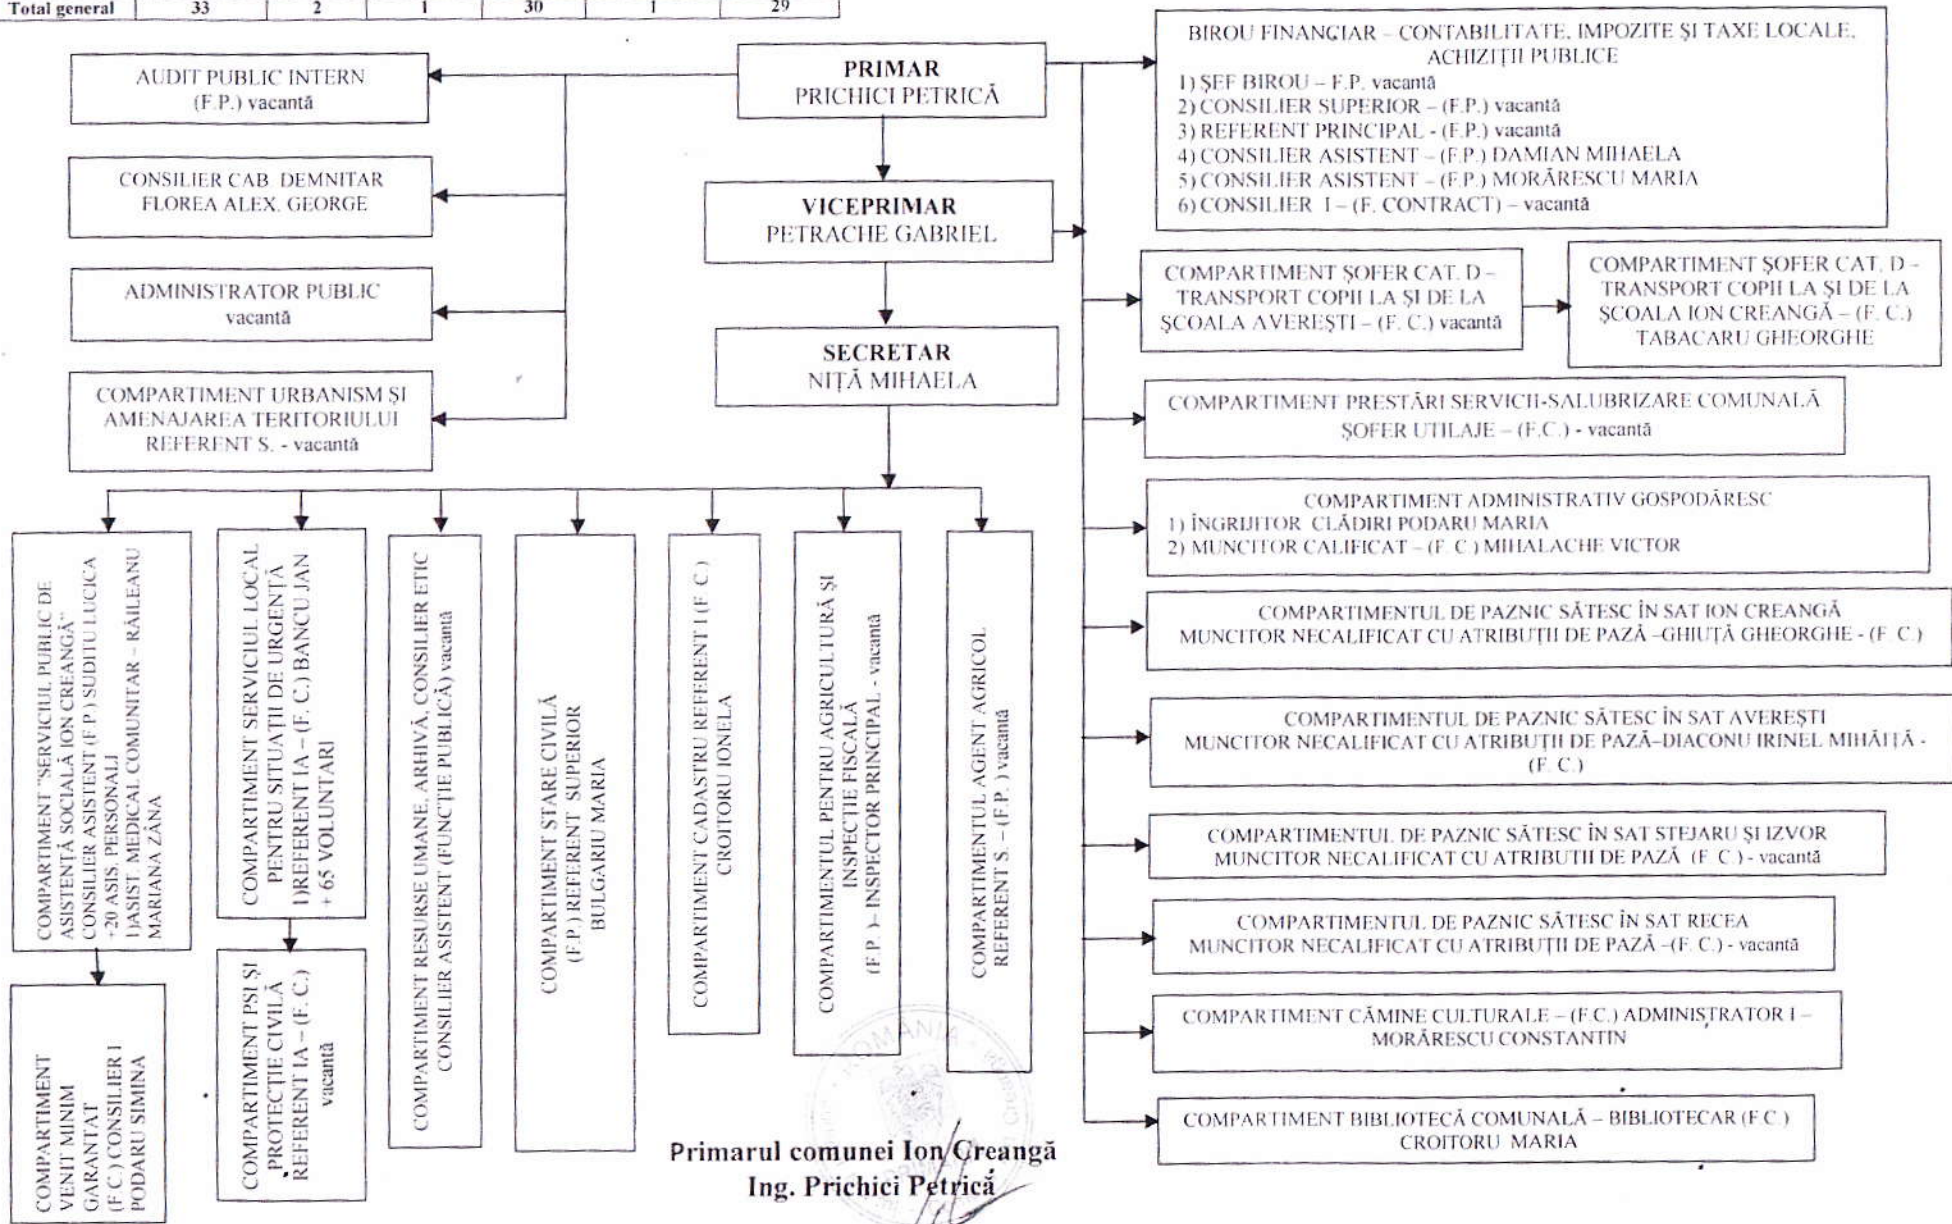

ORGANIGRAMA APARATULUI DE SPECIALITATE
A PRIMARULUI COMUNEI ION CREANGĂ

Specificație Funcții	Total general	demnitari	secretar	Aparatul de specialitate al primarului		
				Total	De conducere	De execuție
ocupate	18	2	1	15	-	15
vacante	15	-	-	15	1	14
Total general	33	2	1	30	1	29

Primarul comunei Ion Creangă
Ing. Prichici Petrică